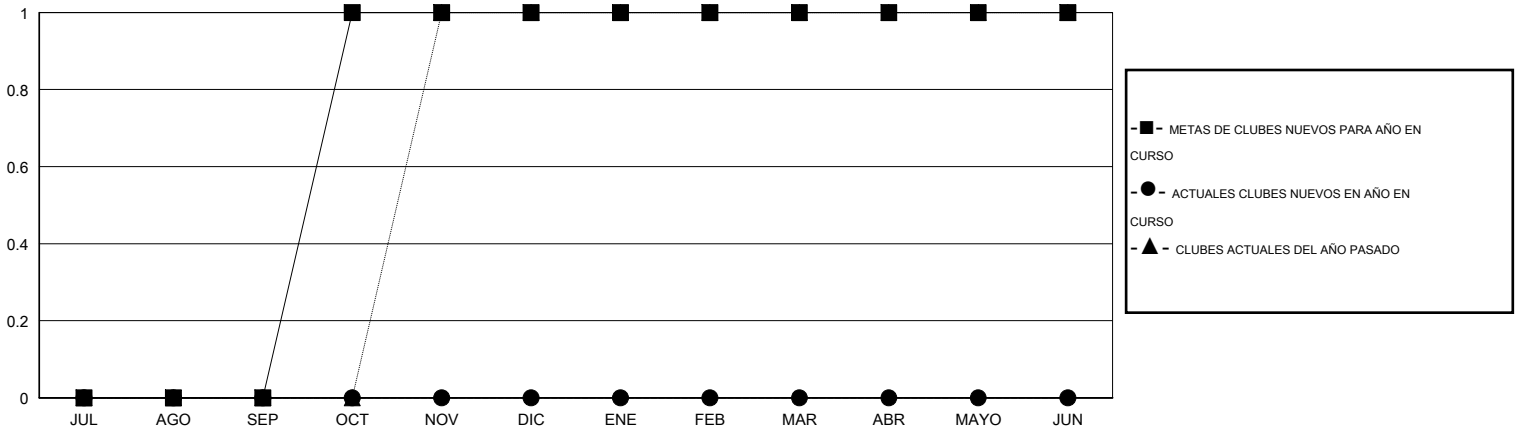

# MONTHLY MEMBERSHIP PROGRESS REPORT

District O 3

Results as of: 3/31/2014

GMT: Pedro Marrello

UBICACIÓN ARGENTINA

GMT DE AE 3

Clubes					socios				
RESULTADOS DE 2013-2014					RESULTADOS DE 2013-2014				
TRIMESTRE	META DE CLUBES NUEVOS	ACTUALES NUEVOS CLUBES	BAJAS ACTUALES DE CLUBES	ACTUAL GANANCIA/ PÉRDIDA NETA	TRIMESTRE	META DE SOCIOS NUEVOS	ACTUALES SOCIOS AÑADIDOS	BAJAS ACTUALES DE SOCIOS	ACTUAL GANANCIA/ PÉRDIDA NETA
JUL/AGO/SEP	0	0	0	0	JUL/AGO/SEP	8	26	34	-8
OCT/NOV/DIC	1	0	0	0	OCT/NOV/DIC	28	32	34	-2
ENE/FEB/MAR	0	0	0	0	ENE/FEB/MAR	8	7	47	-40
ABR/MAYO/JUN	0	0	0	0	ABR/MAYO/JUN	8	0	0	0

METAS Y CIFRA ACUMULATIVA DE CLUBES NUEVOS

METAS Y CIFRA ACUMULATIVA DE SOCIOS

CLUBES DADOS DE BAJA: 0	28 CLUBS OF 48 AÑADIERON 1 O MÁS SOCIOS NUEVOS	<u>DISTRIBUCIÓN POR SEXO</u>	
SOCIOS DADOS DE BAJA		MASCULINO	590 (58.94%)
FALLECIDOS	7	FEMENINO	411 (41.06%)
CLUB CANCELADO	0	SOCIOS EN UNIDAD FAMILIAR 217 CABEZA DE FAMILIA 105 NO ES CABEZA DE FAMILIA 112	
OTRO	108		
TOTAL	115		
		<a href="#">CLIC AQUÍ PARA DATOS DE SALUD DE CLUB</a>	