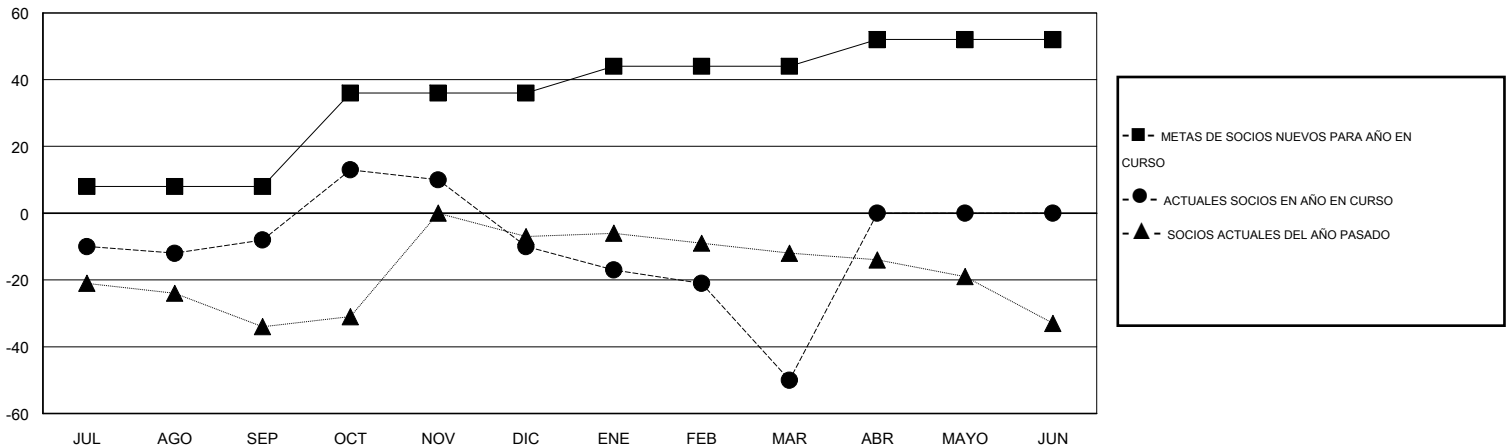

# MONTHLY MEMBERSHIP PROGRESS REPORT

District O 3

Results as of: 3/31/2014

GMT: Pedro Marrello

UBICACIÓN ARGENTINA

GMT DE AE 3

Clubes					socios				
RESULTADOS DE 2013-2014					RESULTADOS DE 2013-2014				
TRIMESTRE	META DE CLUBES NUEVOS	ACTUALES NUEVOS CLUBES	BAJAS ACTUALES DE CLUBES	ACTUAL GANANCIA/ PÉRDIDA NETA	TRIMESTRE	META DE SOCIOS NUEVOS	ACTUALES SOCIOS AÑADIDOS	BAJAS ACTUALES DE SOCIOS	ACTUAL GANANCIA/ PÉRDIDA NETA
JUL/AGO/SEP	0	0	0	0	JUL/AGO/SEP	8	26	34	-8
OCT/NOV/DIC	1	0	0	0	OCT/NOV/DIC	28	32	34	-2
ENE/FEB/MAR	0	0	0	0	ENE/FEB/MAR	8	7	47	-40
ABR/MAYO/JUN	0	0	0	0	ABR/MAYO/JUN	8	0	0	0

METAS Y CIFRA ACUMULATIVA DE CLUBES NUEVOS

METAS Y CIFRA ACUMULATIVA DE SOCIOS

CLUBES DADOS DE BAJA: 0	28 CLUBS OF 48 AÑADIERON 1 O MÁS SOCIOS NUEVOS	<u>DISTRIBUCIÓN POR SEXO</u>	
SOCIOS DADOS DE BAJA		MASCULINO	590 (58.94%)
FALLECIDOS	7	FEMENINO	411 (41.06%)
CLUB CANCELADO	0	SOCIOS EN UNIDAD FAMILIAR 217 CABEZA DE FAMILIA 105 NO ES CABEZA DE FAMILIA 112	
OTRO	108		
TOTAL	115		
		<a href="#">CLIC AQUÍ PARA DATOS DE SALUD DE CLUB</a>	